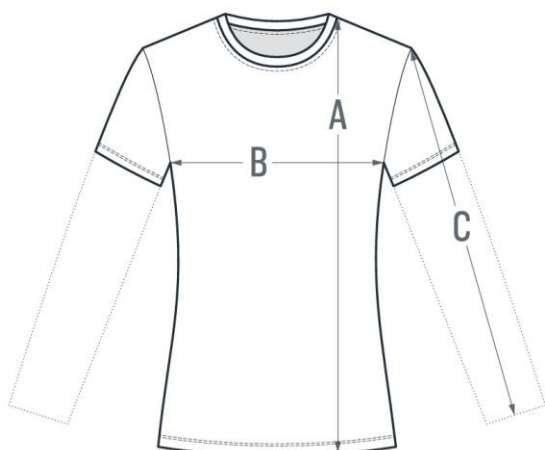

T-SHIRT DAMSKI

ROZMIAR	A	B	C
XXS	61	38	40
XS	62	40	42
S	63	42	44
M	65	44	46
L	67	47	48
XL	69	49	50
XXL	71	50	52
3XL	73	52	54

* wymiary podane z tolerancją 2cm

T-SHIRT MĘSKI

ROZMIAR	A	B	C
XXS	62	43	61.5
XS	64	45	62.5
S	66	47	63.5
M	69	50	65
L	72	54	66.5
XL	75	57	68
XXL	77	59	69
3XL	79	61	70.5

* wymiary podane z tolerancją 2cm

T-SHIRT DZIECIĘCY

ROZMIAR	A	B
116	46	32
122	48	33
128	50	34
134	52	35
140	54	37
146	56	38
152	58	39
158	61	41

* wymiary podane z tolerancją 2cm