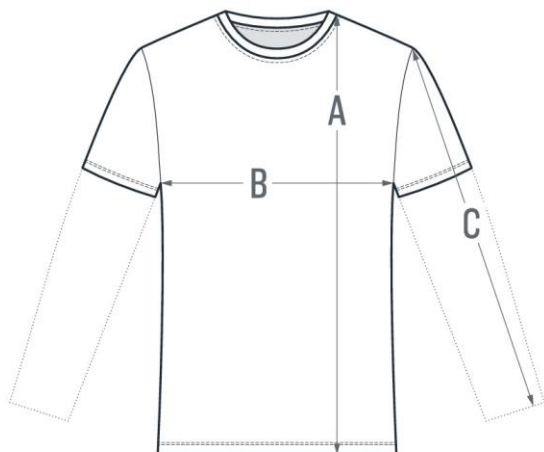

T-SHIRT DAMSKI

ROZMIAR	A	B	C
XXS	61	38	40
XS	62	40	42
S	63	42	44
M	65	44	46
L	67	47	48
XL	69	49	50
XXL	71	50	52
3XL	73	52	54

* wymiary podane z tolerancją 2cm

T-SHIRT MĘSKI

ROZMIAR	A	B	C
XXS	62	43	61.5
XS	64	45	62.5
S	66	47	63.5
M	69	50	65
L	72	54	66.5
XL	75	57	68
XXL	77	59	69
3XL	79	61	70.5

* wymiary podane z tolerancją 2cm

T-SHIRT DZIECIĘCY

ROZMIAR	A	B
116	46	32
122	48	33
128	50	34
134	52	35
140	54	37
146	56	38
152	58	39
158	61	41

* wymiary podane z tolerancją 2cm