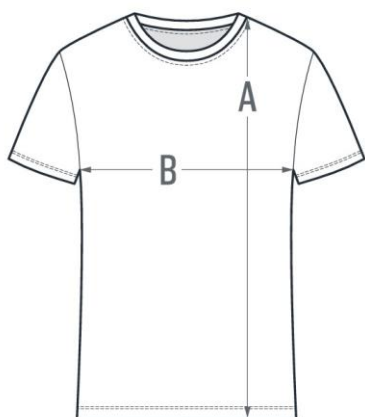

T-SHIRT DAMSKI

ROZMIAR	A	B	C
XXS	61	38	40
XS	62	40	42
S	63	42	44
M	65	44	46
L	67	47	48
XL	69	49	50
XXL	71	50	52
3XL	73	52	54

* wymiary podane z tolerancją 2cm

T-SHIRT MĘSKI

ROZMIAR	A	B	C
XXS	62	43	61.5
XS	64	45	62.5
S	66	47	63.5
M	69	50	65
L	72	54	66.5
XL	75	57	68
XXL	77	59	69
3XL	79	61	70.5

* wymiary podane z tolerancją 2cm

T-SHIRT DZIECIĘCY

ROZMIAR	A	B
116	46	32
122	48	33
128	50	34
134	52	35
140	54	37
146	56	38
152	58	39
158	61	41

* wymiary podane z tolerancją 2cm