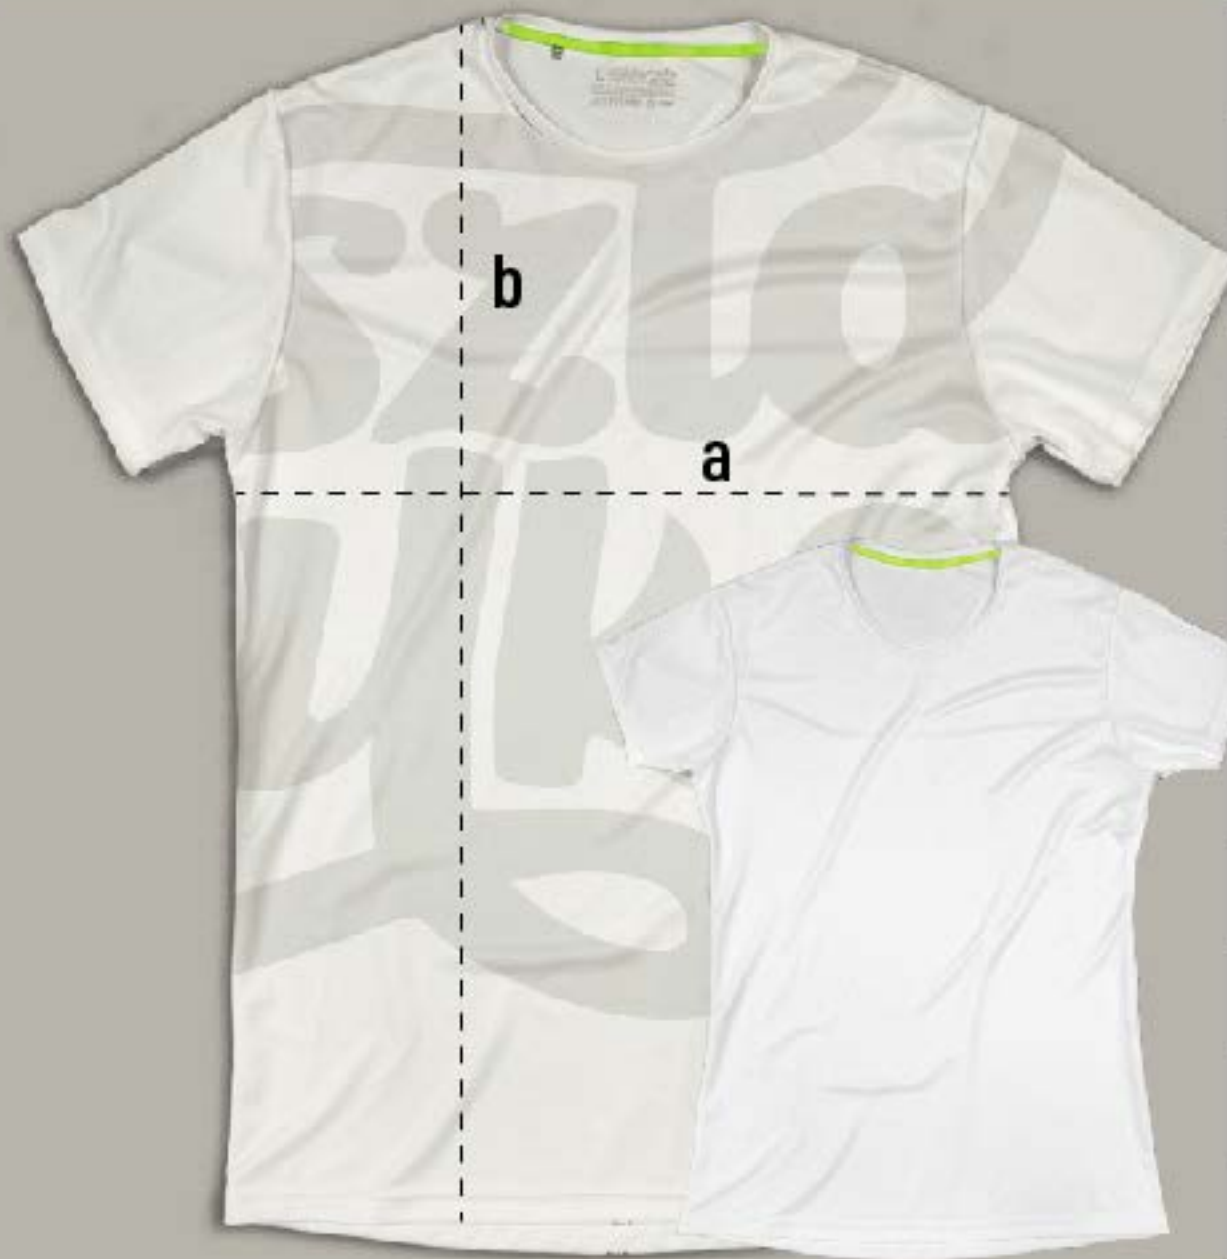

KOSZULKA BASIC / PREMIUM / COOLMAX

12.2023 | warszatkoszulkowy.pl

cm	a	b
104	35	39
116	37	45
128	39	47
140	41	52
152	44	58
XXS		
XS	47	67
S	47	68
M	50	72
L	52	74
XL	55	78
XXL	57	82
3XL	61	82
5XL	64	82
7XL	70	82

cm	a	b
damska XXS	40	58
damska XS	43	62
damska S	44,5	63,5
damska M	46	66
damska L	48	68,5
damska XL	49,5	72
damska XXL	52	72
damska 3XL	53	73

Tolerancja +/- 1,5 cm

Szerokość mierzona pod pachami na leżącej płasko bluzie

Wysokość mierzona od styku korpusu z kapturem do najniższego punktu